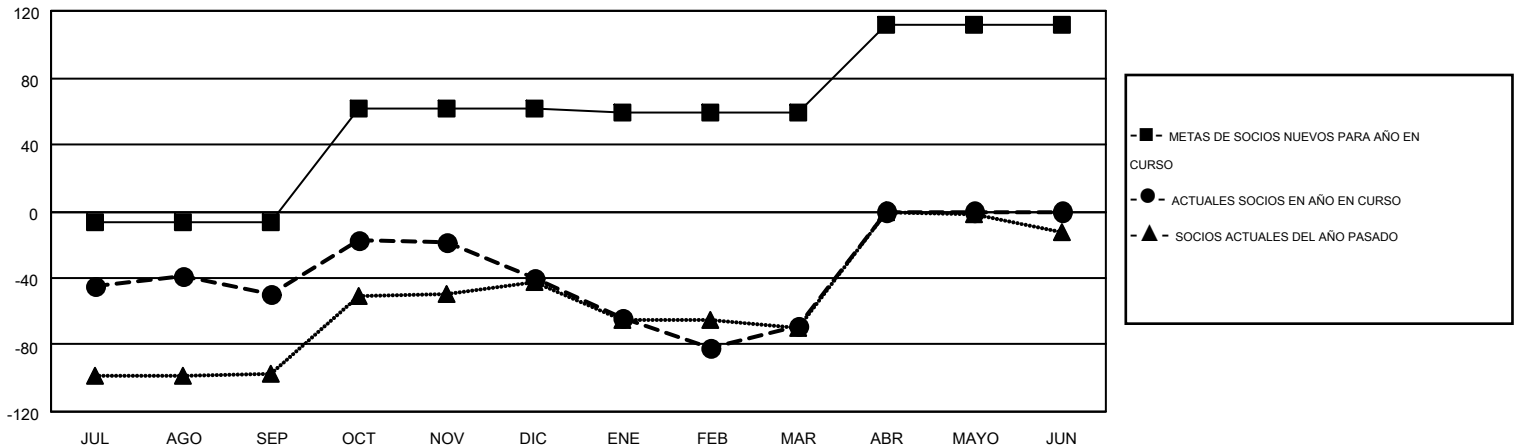

# MONTHLY MEMBERSHIP PROGRESS REPORT

Results as of: 3/31/2016

Multiple District S

LOCATION: BOLIVIA

GMT: PEDRO MARRELLO

GMT DE AE 3

Clubes					socios				
RESULTADOS DE 2015-2016					RESULTADOS DE 2015-2016				
TRIMESTRE	META DE CLUBES NUEVOS	NUEVOS CLUBES	CLUBES DADOS DE BAJA	GANANCIA/PÉRDIDA NETA	TRIMESTRE	META DE SOCIOS NUEVOS	SOCIOS FUNDADORES Y NUEVOS SOCIOS AÑADIDOS	SOCIOS DADOS DE BAJA	GANANCIA/PÉRDIDA NETA
JUL/AGO/SEP	0	0	0	0	JUL/AGO/SEP	-7	44	94	-50
OCT/NOV/DIC	2	0	0	0	OCT/NOV/DIC	68	51	41	10
ENE/FEB/MAR	0	0	0	0	ENE/FEB/MAR	-2	28	57	-29
ABR/MAYO/JUN	1	0	0	0	ABR/MAYO/JUN	53	0	0	0

METAS Y CIFRA ACUMULATIVA DE CLUBES NUEVOS

METAS Y CIFRA ACUMULATIVA DE SOCIOS

CLUBES DADOS DE BAJA: 0	34 CLUBS OF 67 AÑADIERON 1 O MÁS SOCIOS NUEVOS	<u>DISTRIBUCIÓN POR SEXO</u>
		MASCULINO 739 (54.38%)
		FEMENINO 620 (45.62%)
<u>SOCIOS DADOS DE BAJA</u>	<a href="#">CLIC AQUÍ PARA DATOS DE SALUD DE CLUB</a>	SOCIOS EN UNIDAD FAMILIAR 318
FALLECIDOS 11		CABEZA DE FAMILIA 135
CLUB CANCELADO 0		NO ES CABEZA DE FAMILIA 183
OTRO 181		
<b>TOTAL 192</b>		