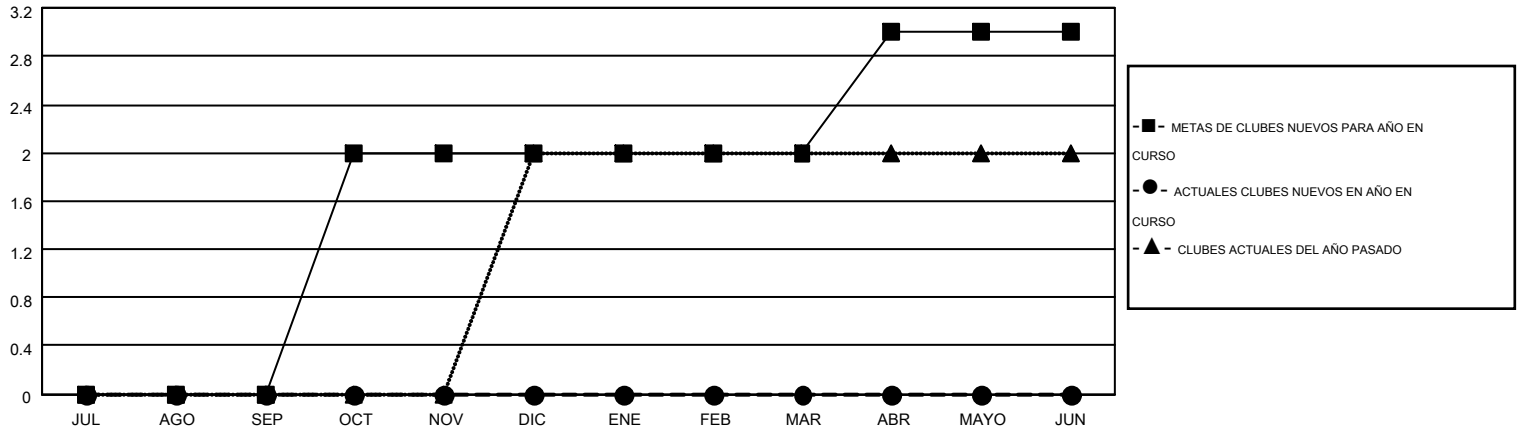

# MONTHLY MEMBERSHIP PROGRESS REPORT

Results as of: 3/31/2016

Multiple District S

LOCATION: BOLIVIA

GMT: PEDRO MARRELLO

GMT DE AE 3

Clubes					socios				
RESULTADOS DE 2015-2016					RESULTADOS DE 2015-2016				
TRIMESTRE	META DE CLUBES NUEVOS	NUEVOS CLUBES	CLUBES DADOS DE BAJA	GANANCIA/PÉRDIDA NETA	TRIMESTRE	META DE SOCIOS NUEVOS	SOCIOS FUNDADORES Y NUEVOS SOCIOS AÑADIDOS	SOCIOS DADOS DE BAJA	GANANCIA/PÉRDIDA NETA
JUL/AGO/SEP	0	0	0	0	JUL/AGO/SEP	-7	44	94	-50
OCT/NOV/DIC	2	0	0	0	OCT/NOV/DIC	68	51	41	10
ENE/FEB/MAR	0	0	0	0	ENE/FEB/MAR	-2	28	57	-29
ABR/MAYO/JUN	1	0	0	0	ABR/MAYO/JUN	53	0	0	0

METAS Y CIFRA ACUMULATIVA DE CLUBES NUEVOS

METAS Y CIFRA ACUMULATIVA DE SOCIOS

CLUBES DADOS DE BAJA: 0	34 CLUBS OF 67 AÑADIERON 1 O MÁS SOCIOS NUEVOS	<u>DISTRIBUCIÓN POR SEXO</u>
		MASCULINO 739 (54.38%)
		FEMENINO 620 (45.62%)
<u>SOCIOS DADOS DE BAJA</u>	<a href="#">CLIC AQUÍ PARA DATOS DE SALUD DE CLUB</a>	SOCIOS EN UNIDAD FAMILIAR 318
FALLECIDOS 11		CABEZA DE FAMILIA 135
CLUB CANCELADO 0		NO ES CABEZA DE FAMILIA 183
OTRO 181		
<b>TOTAL 192</b>		